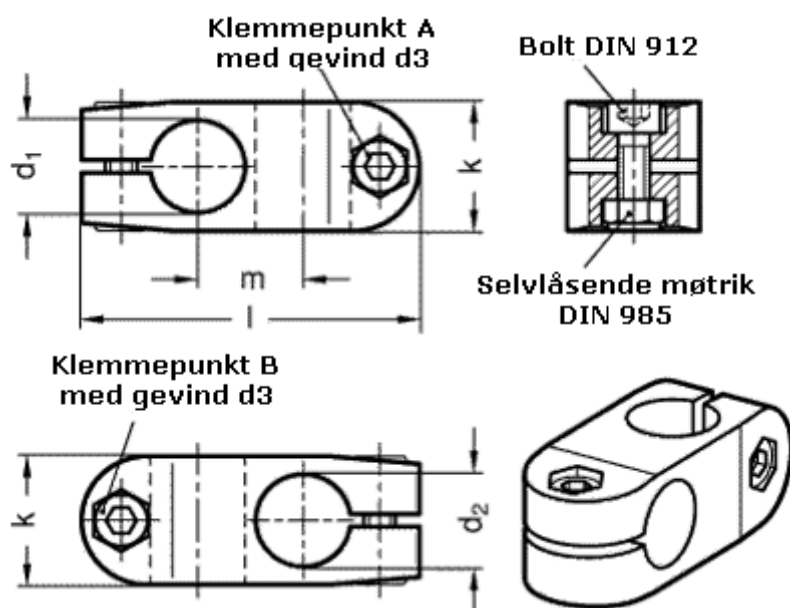

Varenummer: 20131B12B122SW  
Beskrivelse: E+G Kryds forbinder  
GN131-B12-B12-2-SW

## Mål

$d_1$	= 12
$d_2$	= 12
$d_3$	= M 6
$k$	= 25
$l_1$	= 64
$m$	= 20

Vippehåndtag = GN 911-M 6-""22, skal bestilles separat